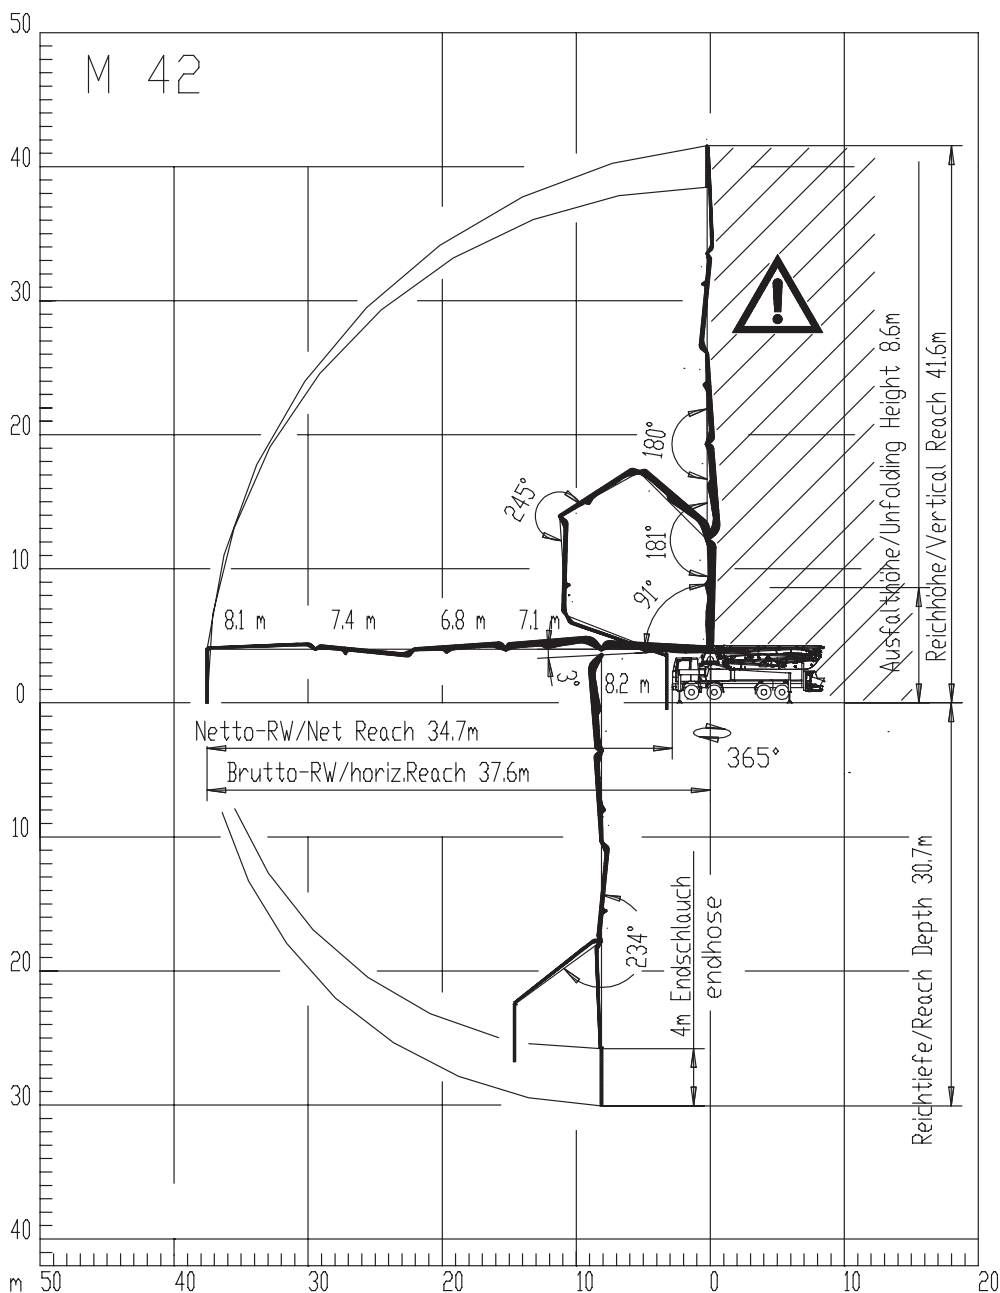

Technische Angaben können je nach Bauart abweichen.

M 42	
Reichhöhe in m	41,60
Reichweite in m	37,60
Reichtiefe in m	30,70
Ausfalthöhe in m	8,60
Abstützbreite vorn in m	7,90
Abstützbreite hinten in m	7,90
Stützdruck vorn kn	225
Stützdruck hinten kn	235
Fahrzeughöhe in m	4,00
Fahrzeuglänge in m	14,38
zul. Gesamtgewicht in kg	32.000